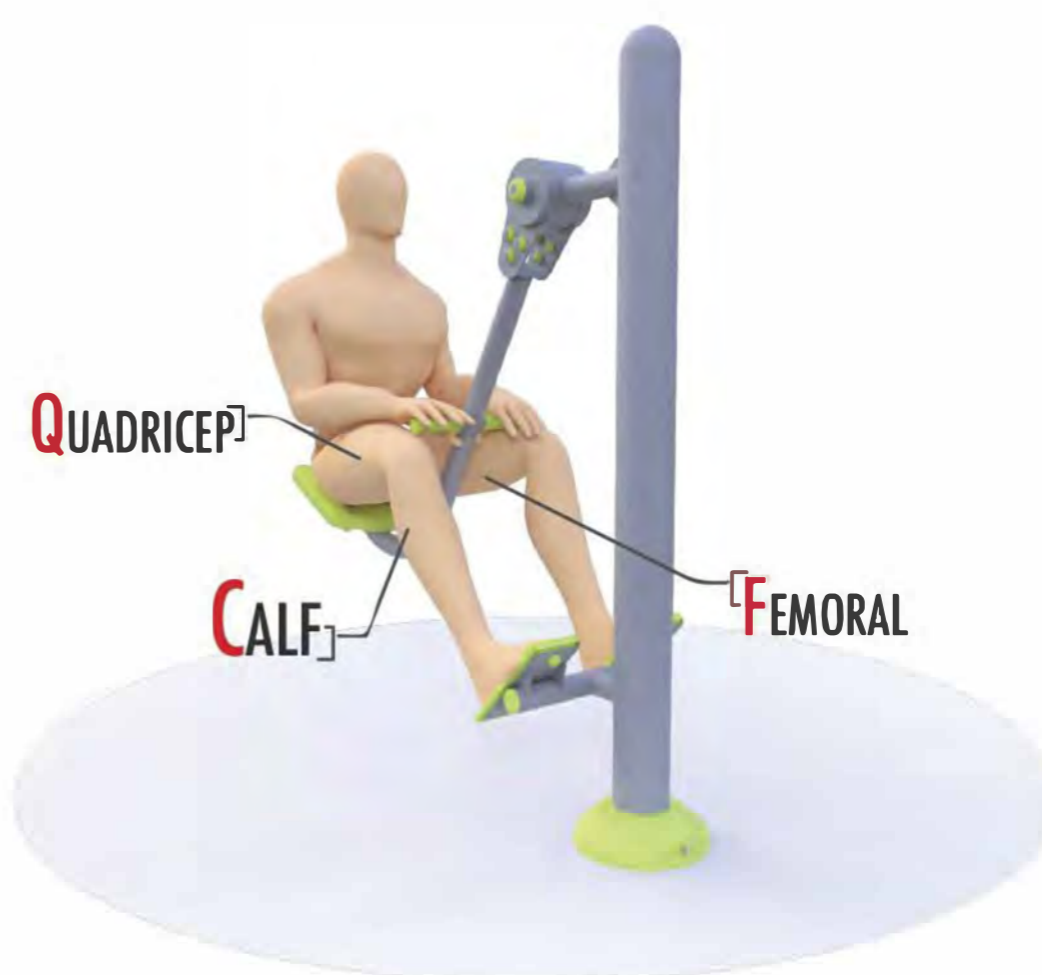

LEG PRESS

ЖИМ НОГАМИ

TECHNICAL SHEET
ТЕХНИЧЕСКОЕ ОПИСАНИЕ

RF-0113

14+

15m²

1

399mm

Visit our website for more information
Подробная информация на нашем сайте