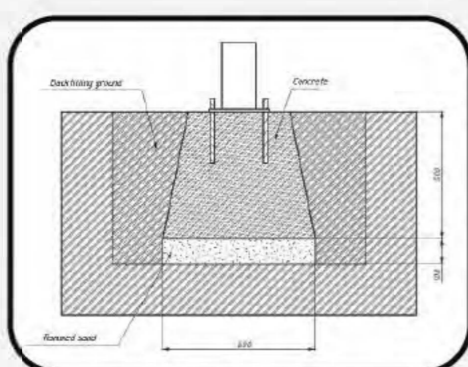

Outdoor fitness installation recommendation

Functional	Функциональные физические					
Adaptive	Адаптивные физические					
Strength building	Силовые					
Social	Коммуникативные и социальные					

Developed abilities/Развиваемые навыки