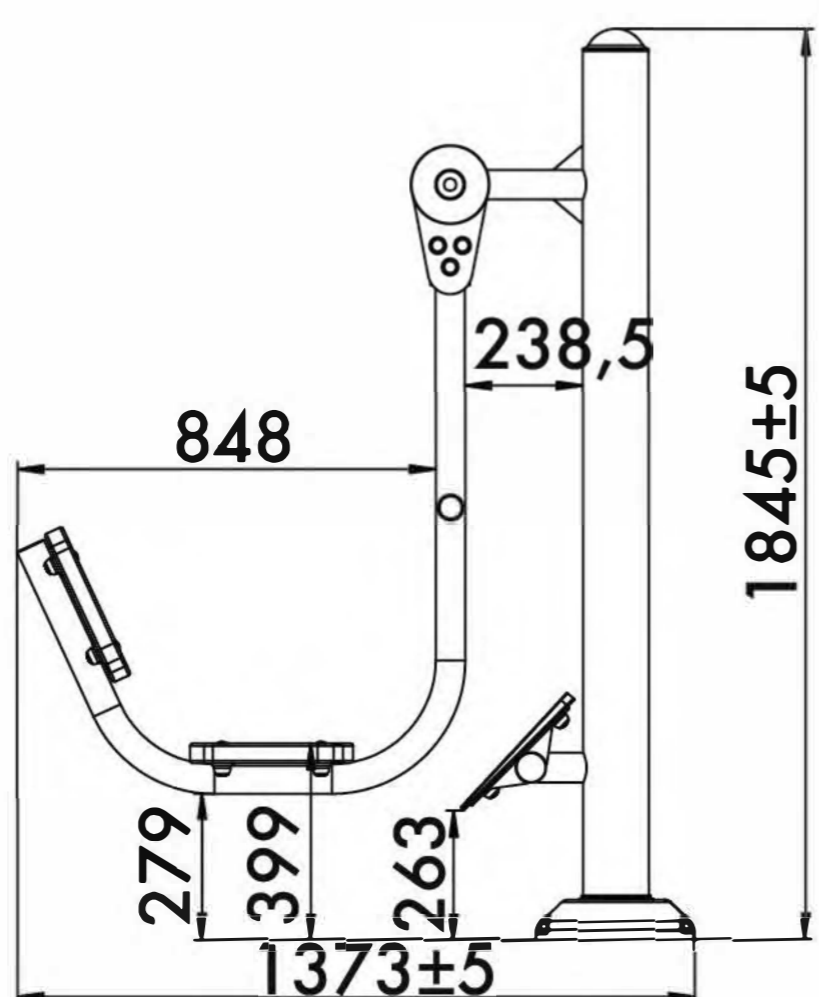

LEG PRESS

ЖИМ НОГАМИ

TECHNICAL SHEET
ТЕХНИЧЕСКОЕ ОПИСАНИЕ

RF-0113

14+

15m²

1

399mm

1

Number of users (people)
Количество пользователей

15

Safety area (m²)
Зона безопасности (м²)

3504x4840

Safety area dimension (mm)
Размеры зоны безопасности (мм)

1372x504x1845

Machine dimensions (mm)
Габариты конструкции (мм)