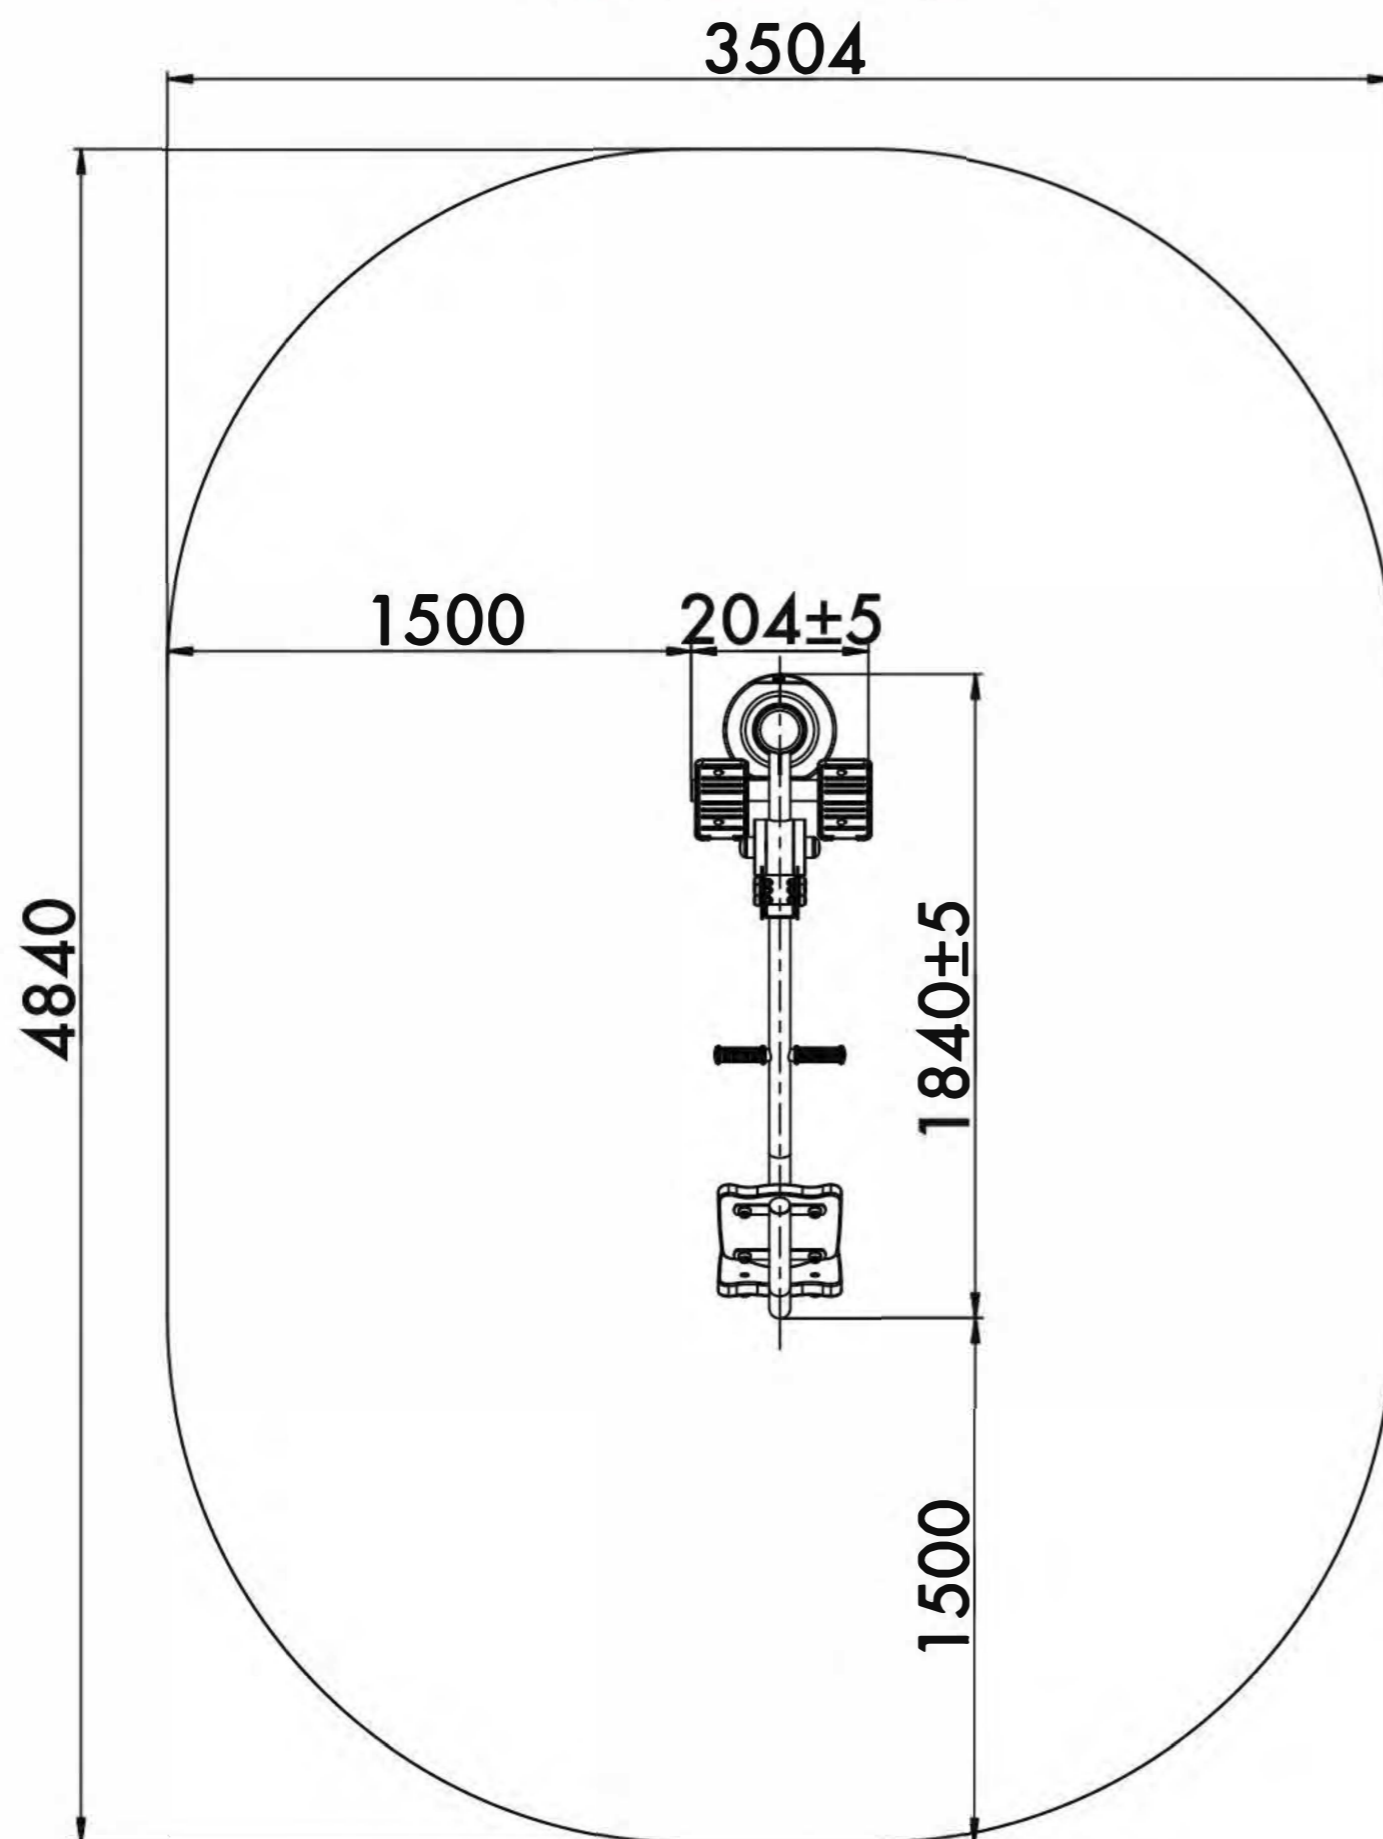

Visit our website for more information
Подробная информация на нашем сайте

LEG PRESS

ЖИМ НОГАМИ

TECHNICAL SHEET
ТЕХНИЧЕСКОЕ ОПИСАНИЕ

RF-0113

Safety area
Зона безопасности

14+

Age
Возраст

1

Number of users (people)
Количество пользователей

15

Safety area (m²)
Зона безопасности (м²)

3504x4840

Safety area dimension (mm)
Размеры зоны безопасности (мм)

1372x504x1845

Machine dimensions (mm)
Габариты конструкции (мм)