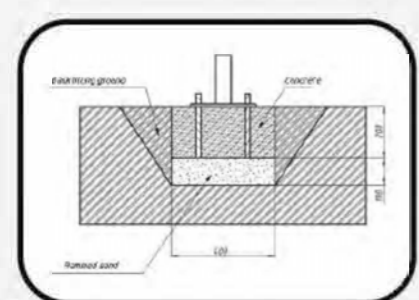

Outdoor fitness installation recommendation

Functional	Функциональные физические					
Adaptive	Адаптивные физические					
Strength building	Силовые					
Social	Коммуникативные и социальные					

Developed abilities/Развиваемые навыки