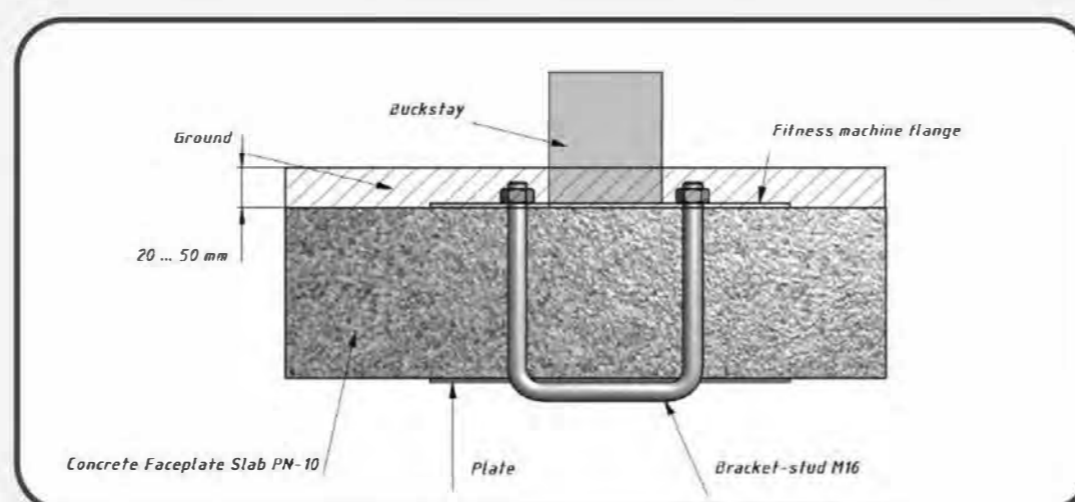

Outdoor fitness installation recommendation

Functional	Функциональные физические					
Adaptive	Адаптивные физические					
Strength building	Силовые					
Social	Коммуникативные и социальные					

Developed abilities/Развиваемые навыки